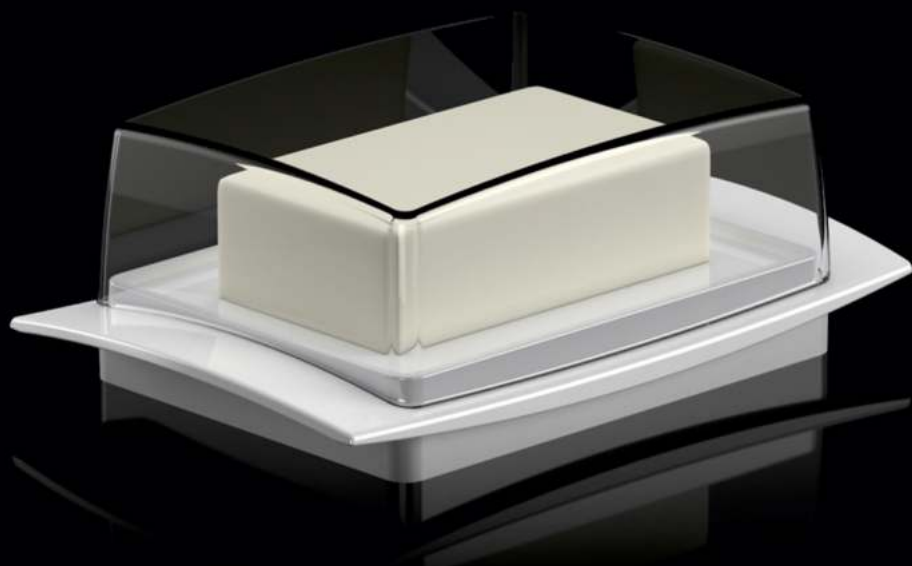

Pull Box

Выдвижной подвесной контейнер.

Маслёнка

Емкость для хранения сливочного масла.