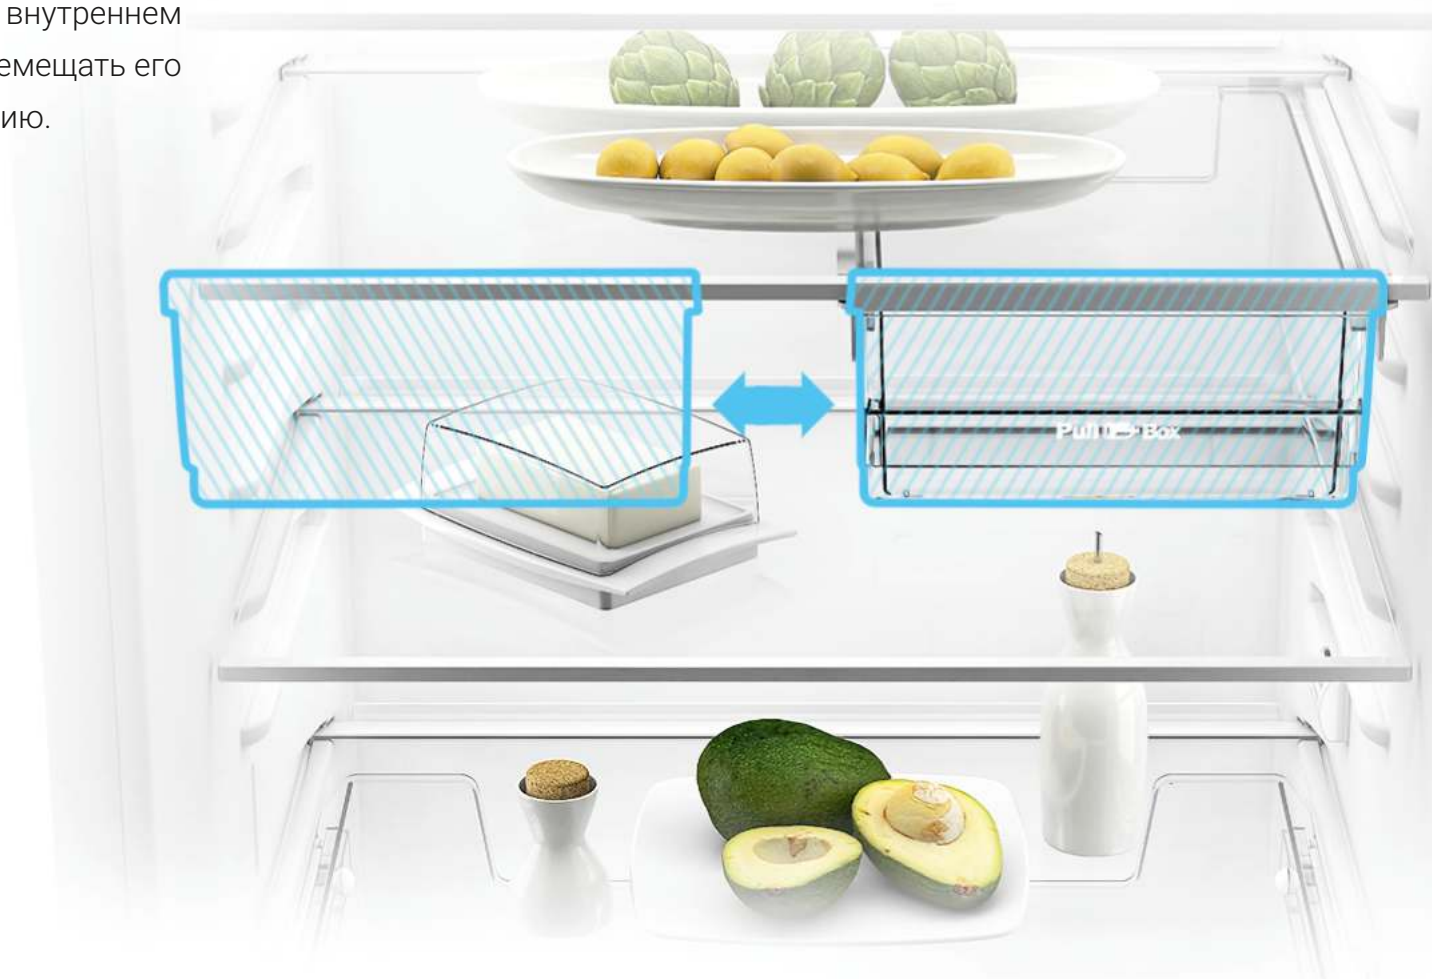

### Slim space

Дополнительное пространство на двери для хранения пиццы и других продуктов.

## Четыре морозильных отделения

Серия ADVANCE включает в себя модели состоящие из **4 морозильных отделений**. Их объём составляет **172 л**, что на **30%** больше стандартных моделей с 3 морозильными отделениями. В морозильной камере из четырех отделений можно не только хранить замороженные продукты, но и замораживать свежие до **7,2 килограмм** в сутки.

## Подвесной сосуд Pull Box

Выдвижной подвесной контейнер Pull Box позволяет рационально разместить свежие продукты небольших размеров во внутреннем пространстве холодильника и перемещать его в удобную для пользования позицию.