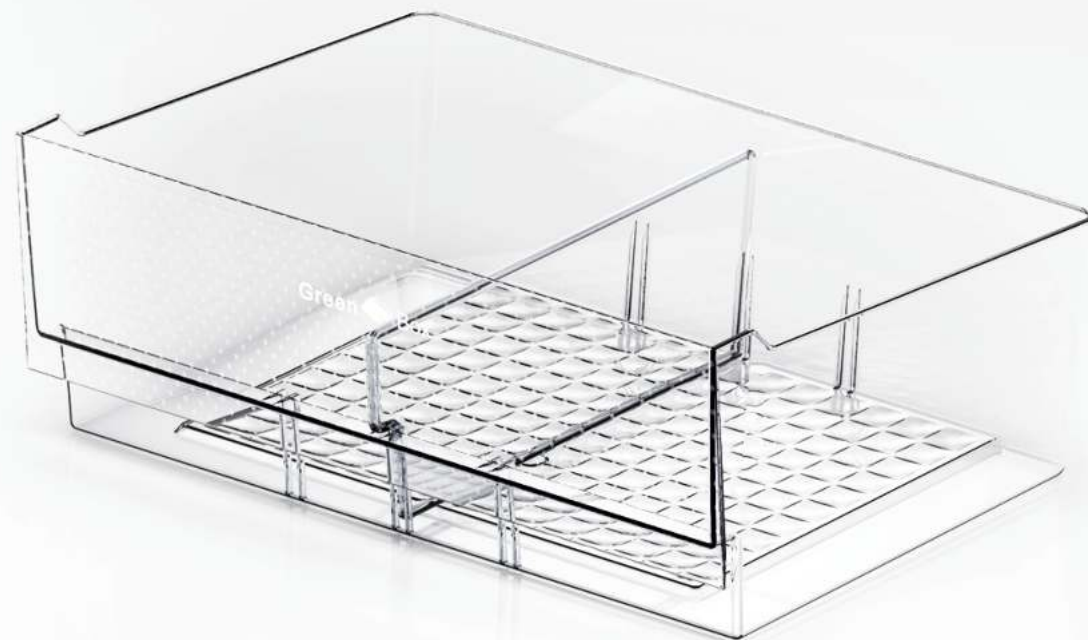

## Особая форма ручек

Особая интегрированная форма дверных ручек подчёркивает современный минималистичный дизайн серии. Такая конструкция эргономична и удобна для захвата, а отсутствие выступающих деталей позволит сочетать холодильник с любым кухонным оборудованием.

- Удобный захват
- Отсутствие выступающих деталей

## Корзины морозильной камеры

Выдвижные ударопрочные корзины морозильной камеры удобны для размещения и хранения различных замороженных продуктов.

## Емкость зоны свежести Super Fresh Box

Емкость зоны свежести Super Fresh Box располагается на специальных роликовых направляющих. Рифленое дно корзины зоны свежести обеспечивает равномерную циркуляцию воздуха и сохраняет продукты свежими дольше обычного. Удобный нижний захват.