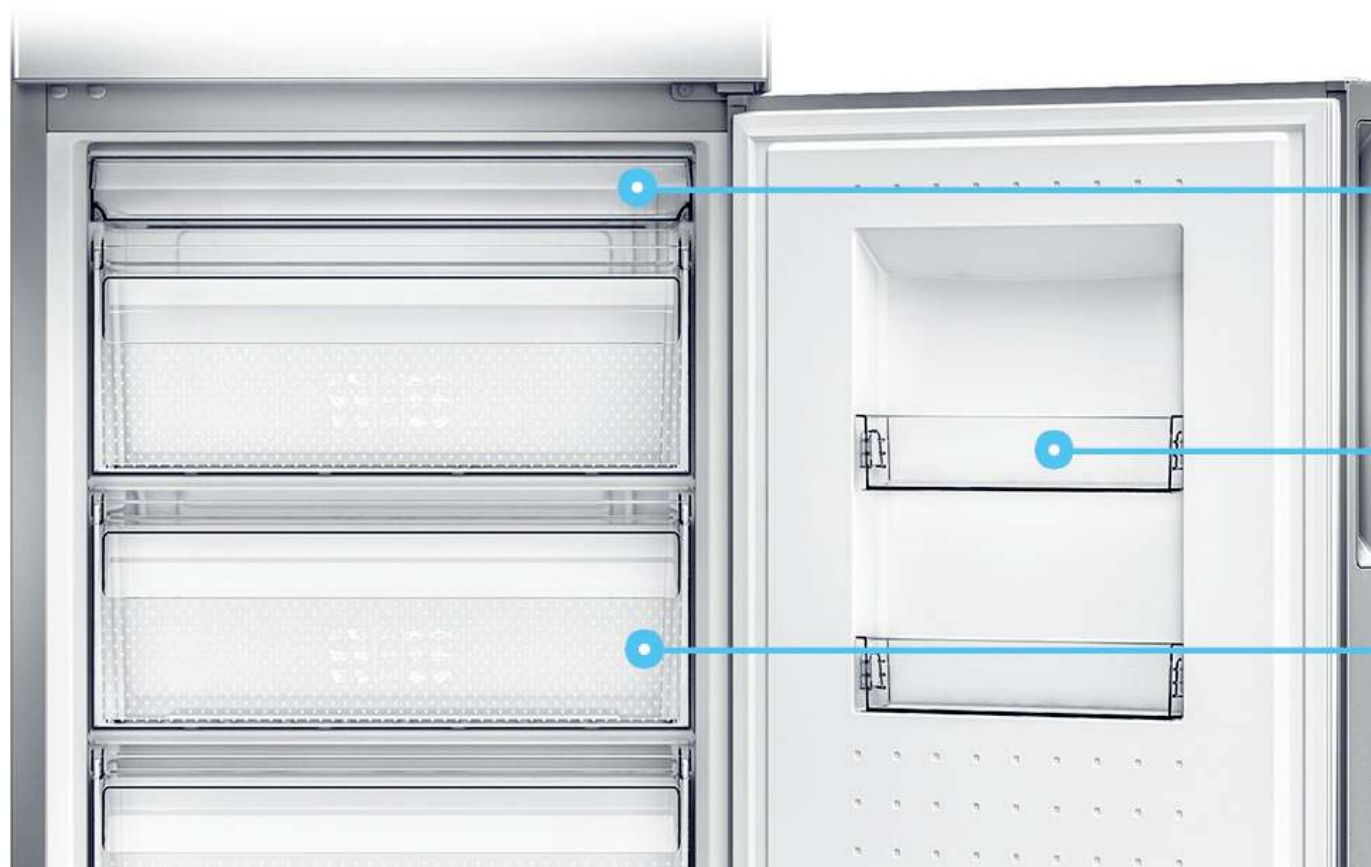

## Зона свежести

Зона свежести - это специальное отделение для хранения свежего мяса и морепродуктов до момента приготовления без замораживания. Рифленое дно корзины зоны свежести обеспечивает равномерную циркуляцию воздуха и сохраняет продукты свежими дольше обычного.

## LED-light

Светодиодное освещение экономит электроэнергию и обеспечивает равномерное освещение холодильного отделения.

- Экономия электроэнергии
- Отсутствие мерцания
- Рассеянный естественный свет
- Быстрота включения

<sup>1</sup> Лед Лайт - светодиодное освещение холодильной камеры

## Увеличенный объём морозильной камеры

Внутренний объём морозильной камеры превосходит объём камер в обычных холодильниках, при тех же внешних размерах самого холодильника. Благодаря обновленной конструкции, стенки морозильной камеры стали тоньше, позволив увеличить внутренний объём **до +15%**, не снижая при этом энергоэффективность холодильника.