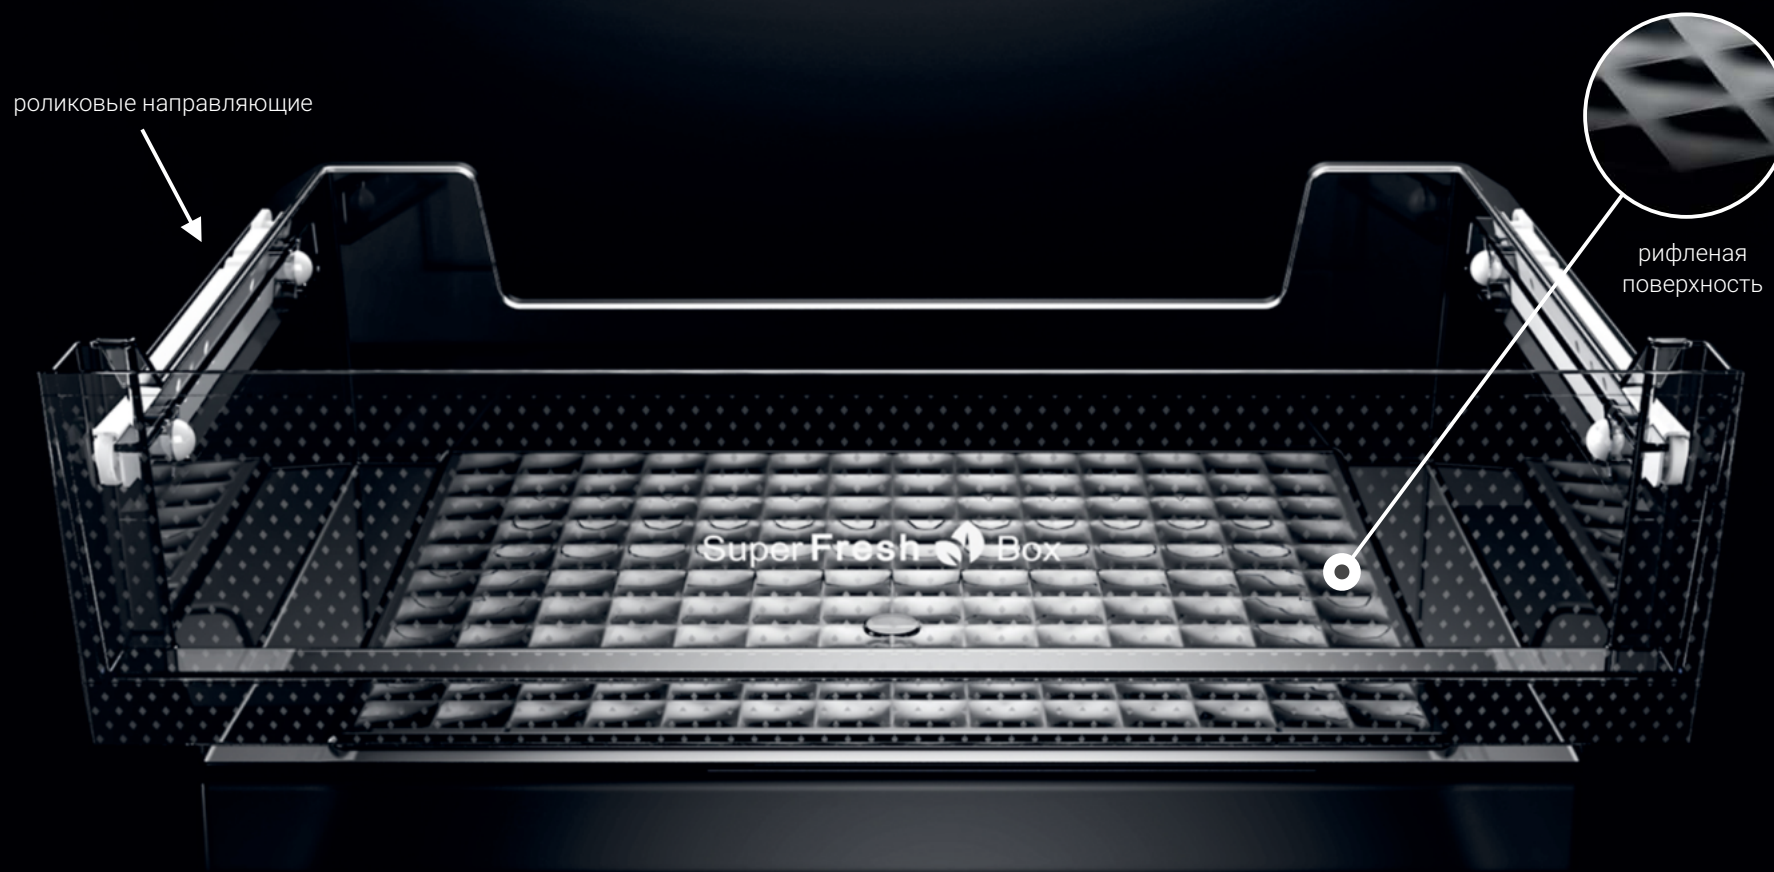

## Корзины морозильной камеры

Выдвижные ударопрочные корзины морозильной камеры удобны для размещения и хранения различных замороженных продуктов.

## Емкость зоны свежести Super Fresh Box

Емкость зоны свежести Super Fresh Box располагается на специальных роликовых направляющих. Рифленое дно корзины зоны свежести обеспечивает равномерную циркуляцию воздуха и сохраняет продукты свежими дольше обычного. Удобный нижний захват.